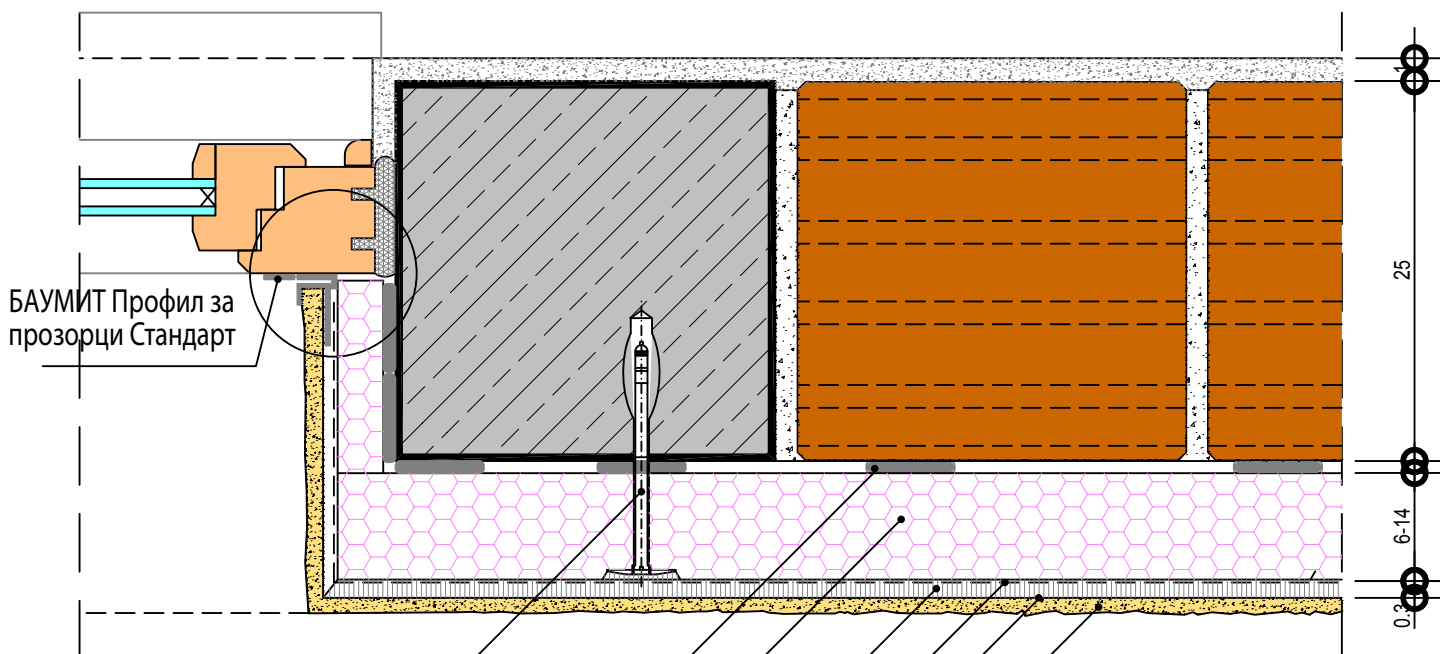

ХОРИЗОНТАЛЕН ДЕТАЙЛ ПРИ ПРОЗОРЕЦ

БАУМИТ Дюбел

БАУМИТ Лепило "Клебешпахтел"

БАУМИТ Топлоизолационни
плоскости EPS-F

БАУМИТ Шпакловка "Клебешпахтел"

БАУМИТ Стъклотекстилна мрежа

БАУМИТ Универсален грунд

БАУМИТ Структурна мазилка

БАУМИТ Профил за прозорци
Стандарт

Протектор към профила,
който се откъсва след
полагане на мазилката