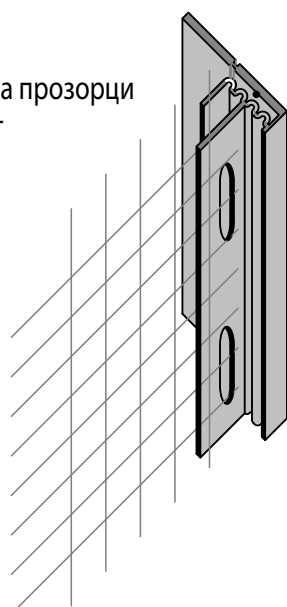

ХОРИЗОНТАЛЕН ДЕТАЙЛ ПРИ ПРОЗОРЕЦ

БАУМИТ Дюбел

БАУМИТ Лепило "Клебешпахтел"

БАУМИТ Топлоизолационни
плоскости EPS-F

БАУМИТ Шпакловка "Клебешпахтел"

БАУМИТ Стъклотекстилна мрежа

БАУМИТ Универсален грунд

БАУМИТ Структурна мазилка

БАУМИТ Профил за прозорци
Стандарт

Протектор към профила,
който се откъсва след
полагане на мазилката